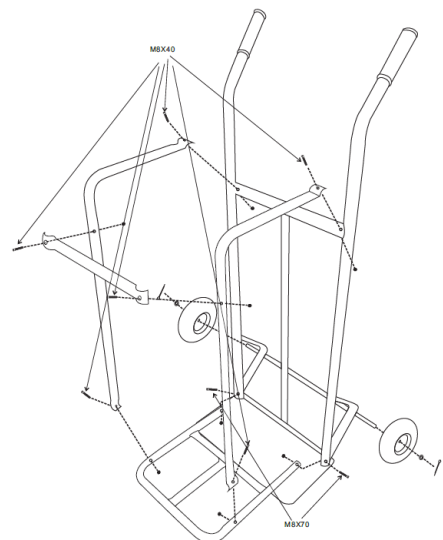

Deutsch

• Technische Daten

Produkt: Holzwagen für Holzscheite

Maximale Belastung: 250 kg.

Material: Lackierter Stahl

Höhe der Sackkarre: 120 cm

Kann 25 Holzscheite mit einer Länge von 50 cm transportieren.

Bodenfläche: 62 x 40 cm

Durchmesser der Räder: Ø 260 mm

Luftdruck: 2bar

Material der Felgen: Metall

Abnehmbare Bügel für Holzscheite

• Vorsichtsmaßnahmen für den Gebrauch

Dieser Wagen sollte nur von Erwachsenen oder von Kindern unter Aufsicht benutzt werden. Kinder unter 8 Jahren sollten dieses Produkt nicht verwenden. Seien Sie vorsichtig, wenn Sie dieses Produkt handhaben. Aufgrund seines Gewichts kann es schwer zu handhaben sein und Verletzungen verursachen. Verwenden Sie dieses Produkt immer mit Vorsicht und Umsicht. Lassen Sie dieses Produkt nicht von Personen mit schweren körperlichen oder geistigen Beeinträchtigungen, die ihre Fähigkeiten beeinträchtigen, benutzen. Seien Sie bei der Verwendung dieses Wagens stets wachsam und zögern Sie nicht, geeignete Sicherheitsausrüstungen zu verwenden.

Achtung: Die Verwendung dieses Wagens auf schwierigem Gelände (weiche oder feuchte Oberfläche, Gefälle...) kann schwierig sein. Wenn der Wagen beladen ist, sollte er nur auf ebenem und festem Untergrund verwendet werden.

 2 PCS	 2 PCS	 2 PCS	 1 PCS
 2 PCS	 6 PCS	 6 PCS	 6 PCS