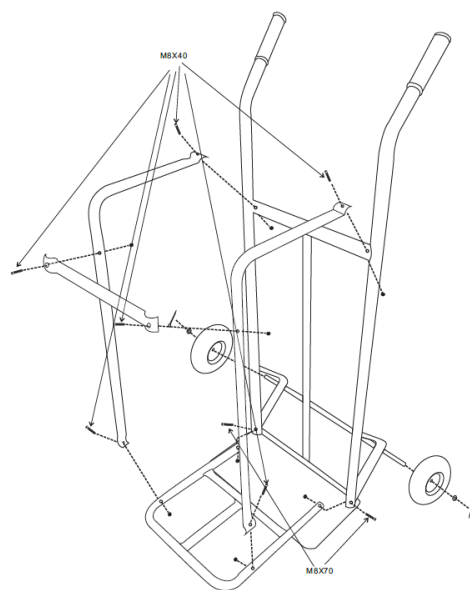

Italiano

• Dati tecnici

Prodotto : Carrello porta tronchi

Carico massimo: 250 kg

Materiale: acciaio verniciato

Altezza del carrello: 120 cm

Può trasportare 25 tronchi di 50 cm di lunghezza

Superficie del pavimento: 62 x 40 cm

Diametro della ruota: Ø 260 mm

Pressione di gonfiaggio: 2bar

Materiale della ruota: metallo

Cerchi porta ceppi rimovibili

• Precauzioni per l'uso

Questo carrello deve essere usato solo da adulti o da bambini sotto sorveglianza. I bambini sotto gli 8 anni non dovrebbero usare questo prodotto. Fate attenzione quando maneggiate questo prodotto, il suo peso può renderlo difficile da maneggiare e causare lesioni. Usare sempre questo prodotto con attenzione e cautela. Non permettere l'uso di questo prodotto a persone con gravi menomazioni fisiche o mentali che compromettono le loro capacità. State sempre attenti quando usate questo carrello e usate l'attrezzatura di sicurezza appropriata.

Attenzione: L'uso di questo carrello su terreni difficili (superfici morbide o bagnate, pendii, ecc.) può essere difficile. Quando il carrello è carico, usatelo solo su un terreno piano e duro.

 2 PCS	 2 PCS	 2 PCS	 1 PCS
 2 PCS	 6 PCS	 6 PCS	 6 PCS