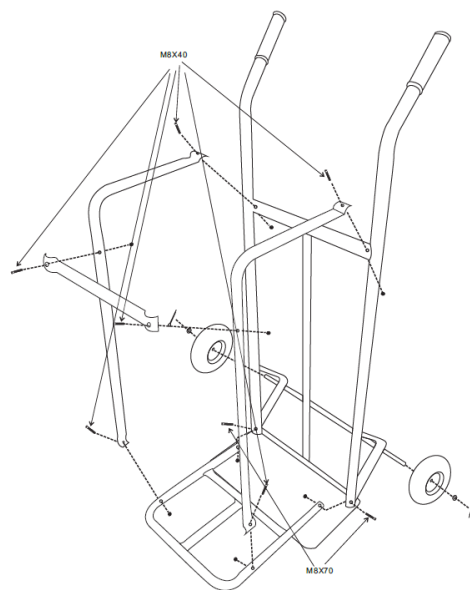

Français

• Caractéristiques techniques

Produit : Chariot à bûche

Charge maxi : 250 kg

Matière : Acier peint

Hauteur du diable : 120 cm

Peut transporter 25 bûches de 50cm de longueur

Surface au sol : 62 x 40 cm

Diamètre des roues : Ø 260 mm

Pression de gonflage : 2bar

Matière des jantes : métal

Arceaux porte-bûches démontables

• Précautions d'emploi

Ce chariot doit être utilisé seulement par des adultes ou par des enfants sous surveillance. Les enfants de moins de 8 ans ne doivent pas utiliser ce produit. Faites attention lorsque vous manipulez ce produit, son poids peut le rendre difficile à manipuler et causer des blessures. Utilisez toujours ce produit avec prudence et précaution. Ne laissez pas ce produit être utilisé par des personnes présentant des déficiences physiques ou mentales graves altérant leurs capacités. Soyez toujours vigilant lorsque vous utilisez ce chariot et n'hésitez pas à utiliser des équipements de sécurité adaptés.

English

- **Technical specifications**

Product: Log trolley

Maximum load: 250 kg

Material: Painted steel

Height of the trolley: 120 cm

Can carry 25 logs of 50cm length

Floor area: 62 x 40 cm

Español

- **Especificaciones técnicas**

Producto: Carro de troncos

Carga máxima: 250 kg

Material: Acero pintado

Altura del carro: 120 cm

Puede transportar 25 troncos de 50 cm de longitud

Superficie del suelo: 62 x 40 cm