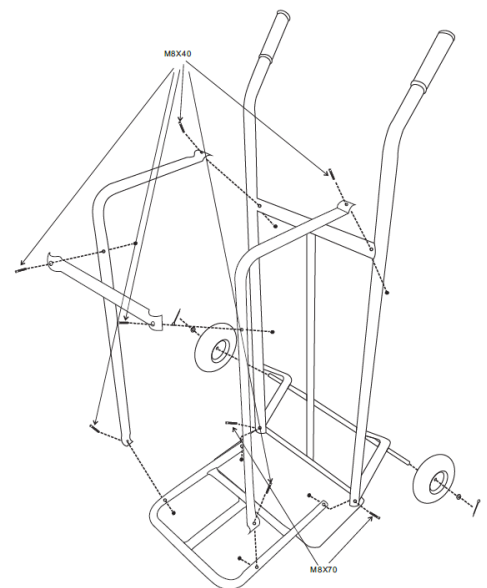

Español

- **Especificaciones técnicas**

Producto: Carro de troncos

Carga máxima: 250 kg

Material: Acero pintado

Altura del carro: 120 cm

Puede transportar 25 troncos de 50 cm de longitud

Superficie del suelo: 62 x 40 cm

Diámetro de la rueda: Ø 260 mm

Presión de inflado: 2bar

Material de la rueda: metal

Aros porta troncos desmontables

- **Precauciones de uso**

Este carro sólo debe ser utilizado por adultos o por niños bajo supervisión. Los niños menores de 8 años no deben utilizar este producto. Tenga cuidado al manipular este producto, su peso puede dificultar su manejo y causar lesiones. Utilice siempre este producto con cuidado y precaución. No permita que este producto sea utilizado por personas con graves deficiencias físicas o mentales que mermen sus capacidades. Esté siempre alerta cuando utilice este carro y utilice el equipo de seguridad adecuado.

Precaución: El uso de este carro en terrenos difíciles (superficies blandas o húmedas, pendientes, etc.) puede ser difícil. Cuando el carro esté cargado, utilícelo sólo en terrenos planos y duros.

 2 PCS	 2 PCS	 2 PCS	 1 PCS
 2 PCS	 6 PCS	 6 PCS	 6 PCS