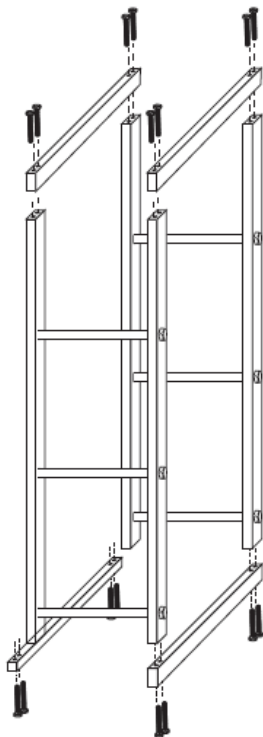

(NL) Tijdens de installatie mogen de schroeven niet worden aangedraaid. Zodra alle onderdelen in elkaar zijn gezet, draait u alle schroeven aan het eind van het installatieproces vast. Draai de schroeven voorzichtig aan om onnodige slijtage te voorkomen.

No.2

44.5x4x2cm

No.4

0.8x5.5cm

WERKA PRO >>>>>