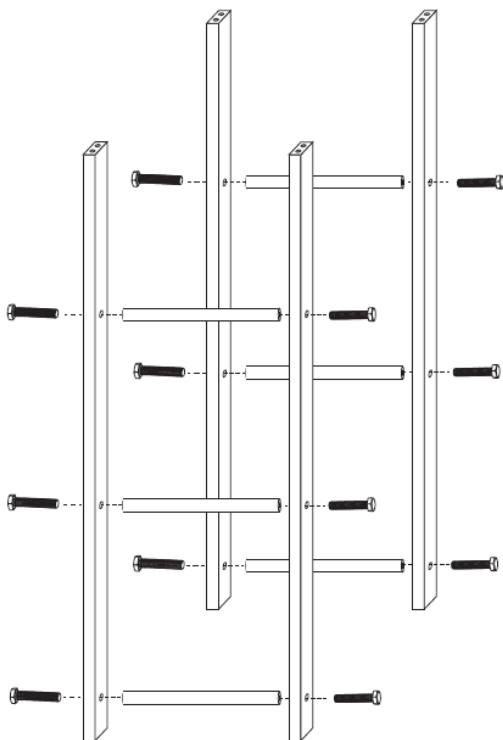

Dimension : 100 x 45 x 30 cm

No.1	x6  26x2cm
No.2	x4  44.5x4x2cm
No.3	x4  92x4x2cm
No.4	x16  0.8x5.5cm
No.5	x12  0.8x4cm

(FR) Pendant le processus d'installa on, ne serrez pas les vis. Une fois tous les composants assemblés, serrez toutes les vis à la fin. Veuillez serrer les vis avec précaution pour éviter toute usure inutile.

(ES) Durante el proceso de instalación, no apriete los tornillos. Una vez montados todos los componentes, apriete todos los tornillos al final del proceso de instalación. Apriete suavemente los tornillos para evitar un desgaste innecesario.

No.2

44.5x4x2cm

No.4

0.8x5.5cm

WERKA PRO >>>>>