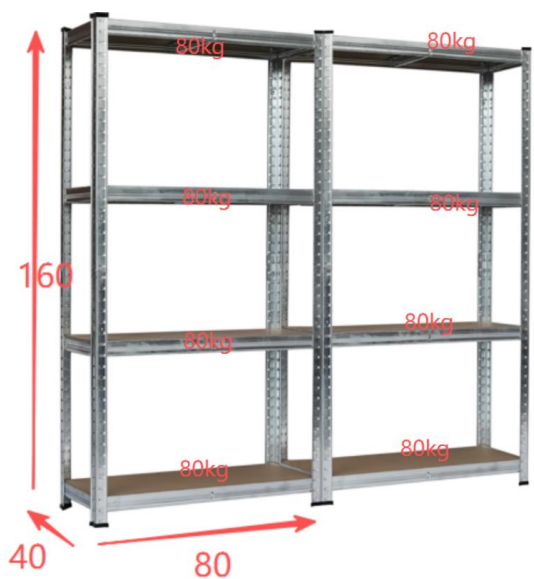

(packaging-affichette- forma A3 –Présentation en portrait) travailler sur la base de la 10725

Titre : étagère 4 plateaux 160x80x40 cm 2 pièces

Dimension d'une étagère : 80 x 40 x 160 cm

Dimension du lot de 2 pcs : 160 x 40 x 160 cm

Capacité de charge par étagère : 80kg

Capacité de charge globale : 640kg

Structure : acier galvanisé

Structure de l'étagère renforcé : renfort de jonction au milieu de la longueur de l'étagère

Matière de l'étagère : bois MDF * l'épaisseur du MDF : 3.3mm

Pratique et robuste :

Cette étagère de rangement est idéale pour un atelier ou pour un garage. Robuste grâce à sa structure en acier galvanisé, elle comporte 4 étagères pouvant accueillir une charge de 80kg chacune avec renfort central ! en lot de 2pcs, cela vous permet d'accueillir encore plus de poids.