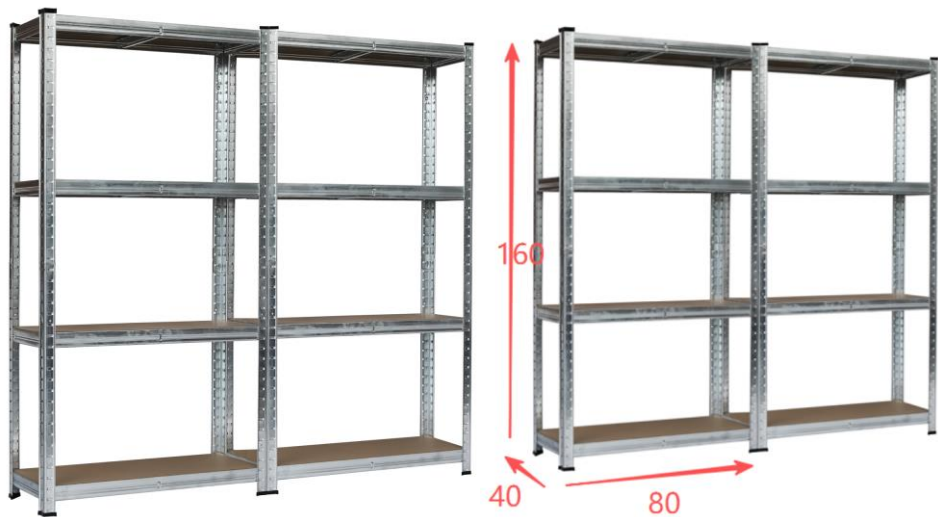

(packaging-affichette- forma A3 –Présentation en portrait) travailler sur la base de la 10725

Titre : étagère 4 plateaux 160x80x40 cm 2 pièces

Dimension d'une étagère : 80 x 40 x 160 cm

Dimension du lot de 2 pcs : 160 x 40 x 160 cm

Capacité de charge par étagère : 80kg

Capacité de charge globale : 640kg

Structure : acier galvanisé

Structure de l'étagère renforcé : renfort de jonction au milieu de la longueur de l'étagère

Matière de l'étagère : bois MDF * l'épaisseur du MDF : 3.3mm

Pratique et robuste :

Cette étagère de rangement est idéale pour un atelier ou pour un garage. Robuste grâce à sa structure en acier galvanisé, elle comporte 4 étagères pouvant accueillir une charge de 80kg chacune avec renfort central ! en lot de 2pcs, cela vous permet d'accueillir encore plus de poids.