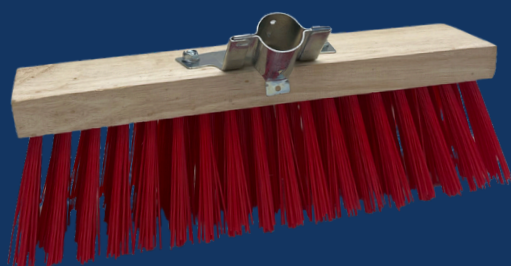

RESISTANT DURABILITE

- Robuste
- Facile à manipuler
- Prise en main confortable

BALAI CANTONNIER VINYLE ROUGE – DOUILLE MÉTAL INCLINÉE

DONNÉES TECHNIQUES

DESCRIPTIF

Idéal pour balayer efficacement différents débris, en intérieur comme en extérieur. Sa tête en vinyle et sa conception inclinée assurent un nettoyage facile et pratique.

COULEUR	Rouge
MATÉRIAUX	Fibre synthétique rouge et monture bois hévéa
DIMENSIONS	32 cm / 40 cm / 60 cm / 80 cm
UTILISATION	Sol extérieur
TYPE DE BROSSE	Brosse à sol extérieur
MANCHE ADAPTÉ	Manche diamètre 28