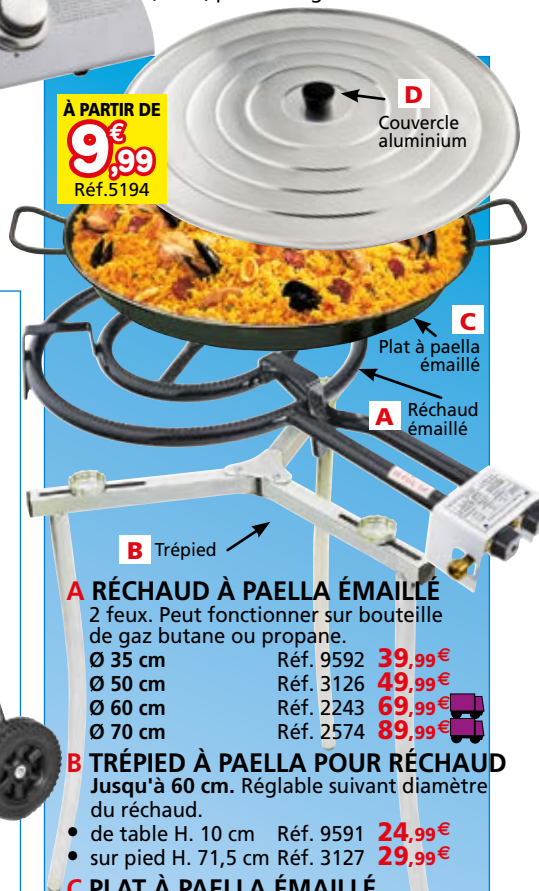

PLANCHA À GAZ 3 FEUX

60 x 33 cm

Avec plaque en fonte émaillée, allumage Piezo et bac de récupération de graisse. 7,5 Kw, poids 14 kg.

À PARTIR DE

9,99€

Réf. 5194