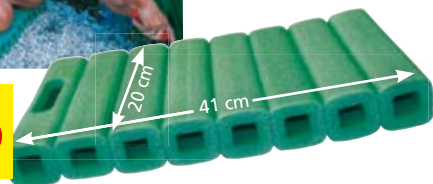

AVEC CLOCHETTE

Les 2 pièces.

Sa couleur argent et ses yeux jaunes éloignent les oiseaux.

**3,99** €

Réf.4674

COUSSIN DE JARDINIER

Idéal pour protéger vos genoux de l'humidité, des cailloux, du froid dans le jardin, la maison... Dimension 20 x 41 cm, épaisseur 4,5 cm.