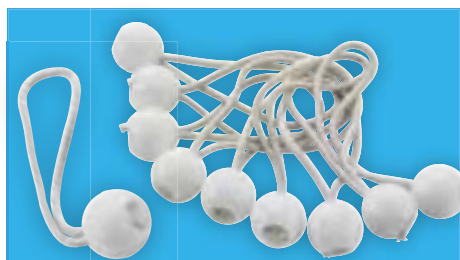

LES 10 PIÈCES

**5,99**  
 Réf.9299

**ATTACHES RAPIDES**

Blanc, 10 pièces.  
Dim. 23 cm Ø 4 mm, boule Ø 3 cm. Pour bâche, toile, voile, tente...

LES 2 PIÈCES

**5,99**  
 Réf.7333

**TENDEURS AVEC MOUSQUETONS  
EN ALUMINIUM ANODISÉ** Les 2 pièces  
Ø 8 mm. Longueur du tendeur 70 cm. Pour une fixation de vos bâches, toile d'ombrage...