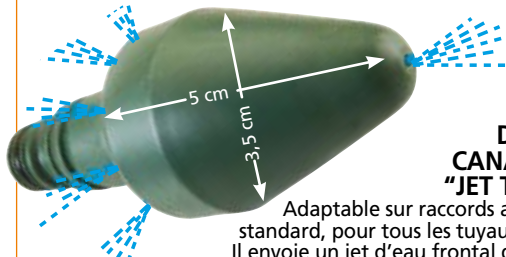

9,99
Réf.2890

DÉBOUCHE CANALISATION "JET TORNADE"

Adaptable sur raccords automatiques standard, pour tous les tuyaux d'arrosage. Il envoie un jet d'eau frontal qui débouche les conduits, les gouttières et plusieurs jets arrière qui assurent un nettoyage parfait.