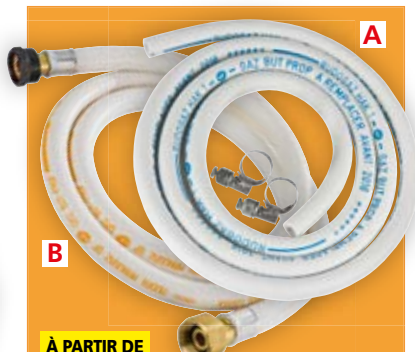

B

À PARTIR DE

7,99 €

Réf.2103

TUYAUX À GAZ BUTANE ET PROPANE 1,5 m

- **A** À tétine avec 2 colliers de serrage.
  Ø 6 mm.   Réf. 2103   **7,99** €
- **B** À vis avec 2 embouts renforcés
  M 20 x 150. Réf. 2501   **17,99** €