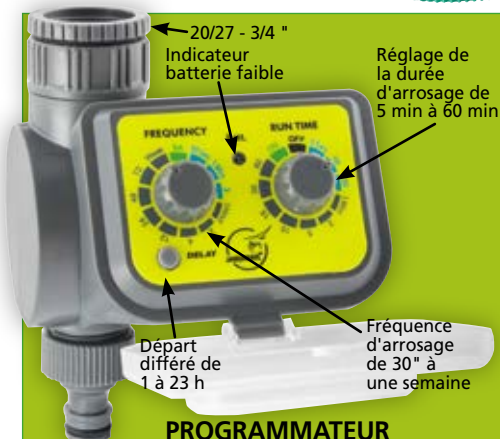

← 20/27 - 3/4 "

Indicateur batterie faible

Réglage de la durée d'arrosage de 5 min à 60 min

← Départ différé de 1 à 23 h

← Fréquence d'arrosage de 30" à une semaine

GARANTIE 1 AN

28,99€

Réf.4963

PROGRAMMATEUR D'ARROSAGE AQUA FLOW

Cycles électroniques pression de 0,5 à 8 bars, étanche. 10 cycles/jour de 5" à 60 min. 11 fréquences prédéfinies de 30" à 1 semaine.