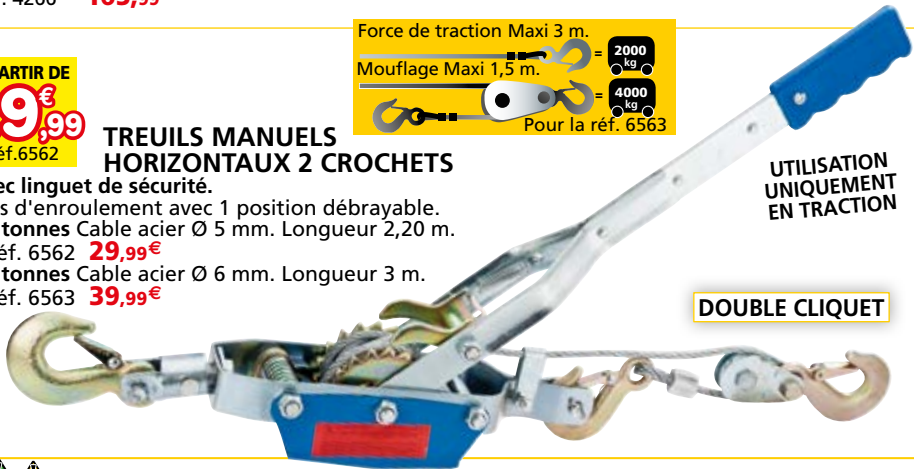

TREUILS MANUELS HORIZONTALS 2 CROCHETS

Avec linguet de sécurité.

- Bras d'enroulement avec 1 position débrayable.
- 2 tonnes Cable acier Ø 5 mm. Longueur 2,20 m.
  Réf. 6562 **29,99€**
- 4 tonnes Cable acier Ø 6 mm. Longueur 3 m.
  Réf. 6563 **39,99€**

Force de traction Maxi 3 m.

Mouflage Maxi 1,5 m.

UTILISATION UNIQUEMENT EN TRACTION

DOUBLE CLIQUET