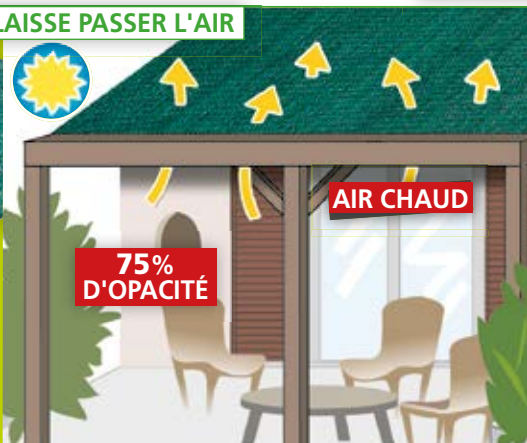

ANTI UV LAISSE PASSER L'AIR

VERT

TAUPE

En raison de leur encombrement, certains modèles peuvent être livrés pliés.

* Dimensions et poids, tolérance 5%.

À PARTIR DE

7,99€

Réf.8837

TOILE D'OMBRAGE

En polyéthylène. Idéal pour vous protéger du soleil sans empêcher l'air de passer. Résistant grâce à son tissage renforcé.

Toile d'ombrage VERTE 80 g/m²*

- 1 x 5 m Réf. 8837 7,99€
- 1,20 x 5 m Réf. 8838 9,99€
- 1,50 x 5 m Réf. 8839 10,99€
- 1,80 x 5 m Réf. 8840 11,99€
- 2 x 5 m Réf. 5369 12,99€

Toile d'ombrage TAUPE 80 g/m²*

- 1 x 5 m Réf. 8841 7,99€
- 1,20 x 5 m Réf. 8842 9,99€
- 1,50 x 5 m Réf. 8843 10,99€
- 2 x 5 m Réf. 8844 12,99€

LES 4 PIÈCES

5,99€

Réf.1887