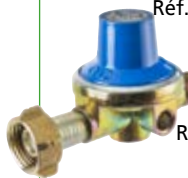

TUYAU GAZ 5 m
Avec raccord laiton 4 x 11.
Réf. 4659 **18,99€**