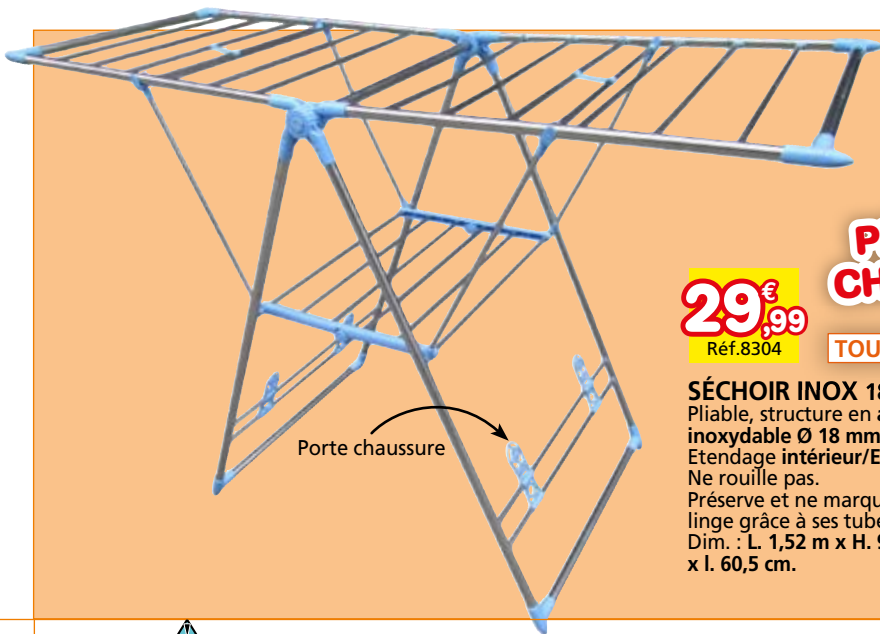

29€₉₉
Réf.8304

**PRIX
CHOC!**

TOUT INOX

SÉCHOIR INOX 18 MÈTRES
Pliable, structure en acier
inoxydable Ø 18 mm.
Etendage intérieur/Extérieur.
Ne rouille pas.
Préserve et ne marque pas le
linge grâce à ses tubes de 9 mm.
Dim. : L. 1,52 m x H. 98 cm
x l. 60,5 cm.

Frais de port supplémentaires pour l'expédition du produit : Réf 2750. Voir page 113.