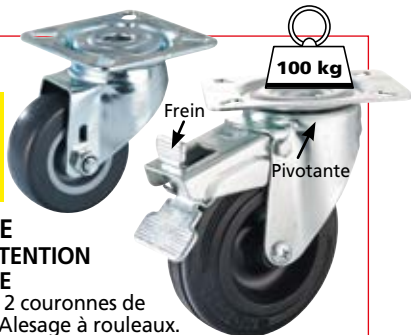

Montée sur 2 couronnes de  
billes acier. Alesage à rouleaux.

Ø	Pivotante	Dim. platine	Charge kg	Réf	Prix
Ø 50mm	sans frein	60 x 60	40	6103	<b>3,99€</b>
Ø 50mm	avec frein	60 x 60	40	6104	<b>4,99€</b>
Ø 100mm	sans frein	105 x 80	100	2526	<b>5,99€</b>
Ø 100mm	avec frein	105 x 80	100	2527	<b>6,99€</b>