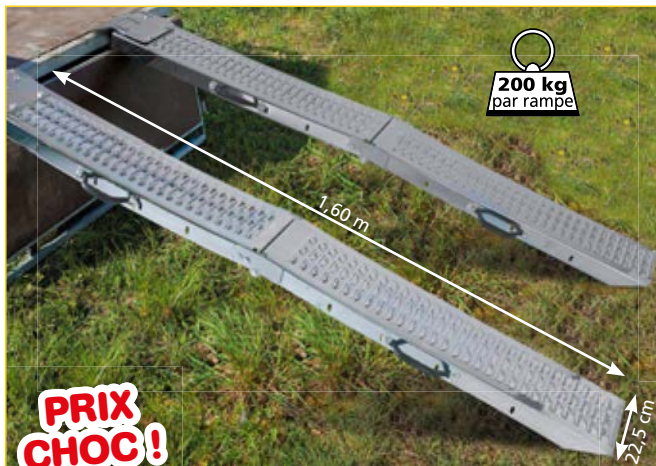

**PRIX CHOC!**

LES 2 PIÈCES

**NOUVEAU**

**69,99 €**

Réf.9686

**RAMPES DE CHARGEMENT  
PLIABLES les 2 pièces**

Dim. 160 x 22,5 cm, en acier galvanisé ultra robuste. Anti-dérapant. 200 kg par rampe. Facile à transporter.