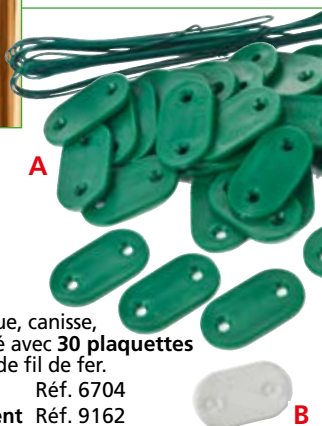

Toile d'ombrage TAUPE 80 g/m<sup>2</sup>\*

- 1 x 5 m Réf. 8841 7,99€
- 1,20 x 5 m Réf. 8842 9,99€
- 1,50 x 5 m Réf. 8843 10,99€
- 2 x 5 m Réf. 8844 12,99€

LES 4 PIÈCES

5,99€

Réf.1887

PINCES À BÂCHE

Les 4 pièces. Avec œillet et serrage réglable sans trous la bâche.

LES 30 PIÈCES

4,99€

AU CHOIX

A

KIT DE FIXATION

Pour brise vue, canisse, natte... Livré avec 30 plaquettes et 4 mètres de fil de fer.

A Vert Réf. 6704

B Transparent Réf. 9162

B

LES 2 PIÈCES

5,99€

Réf.7333

TENDEURS AVEC MOUSQUETONS EN ALUMINIUM ANODISÉ

Les 2 pièces Ø 8 mm. Longueur du tendeur 70 cm. Pour une fixation de vos bâches, toile d'ombrage...

**6,99€**

Réf.1988

**RUBAN RÉPARATEUR UNIVERSEL** pour tuyau d'arrosage, pvc, durite flexible d'aspirateur...

Ruban 3 m x 25 mm, étirable de 3 fois sa longueur.

À base de caoutchouc. Les parties du ruban fusionnent entre elles par contact à froid. La réparation ainsi thermo soudée donne une surface étanche homogène.