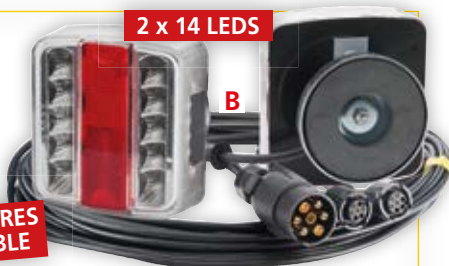

**RALLONGE
ÉLECTRIQUE 12 VOLTS**

5 mètres, avec prises mâle et femelle.

2 x 14 LEDS

**7,5 MÈTRES
DE CÂBLE**

À PARTIR DE
27,99
Réf.2691

SIGNALISATION DE REMORQUE MAGNÉTIQUE

Se fixe sur toutes surfaces métalliques, grâce à 2 puissants aimants.
Livré avec 2 feux, 7,5 m de câble et une fiche mâle 7 broches.

A à ampoule Réf. 2691 **27,99€**   **B** à leds Réf. 7094 **39,99€**