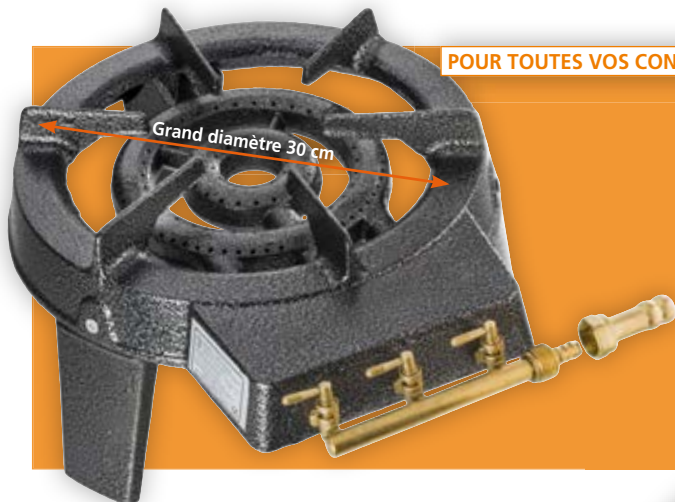

POUR TOUTES VOS CONSERVES, PAËLLAS, CONFITURES...

GARANTIE 1 AN

39,95 €

Réf.8758

RÉCHAUD À GAZ EN FONTE, 3 FEUX

Puissance 7000 watts.
3 débits, 2 rampes, 3 robinets de réglage, 3 pieds.
Fonctionne sur butane et propane selon le détendeur.
Raccord à tétine.
Poids 6,180 kg.