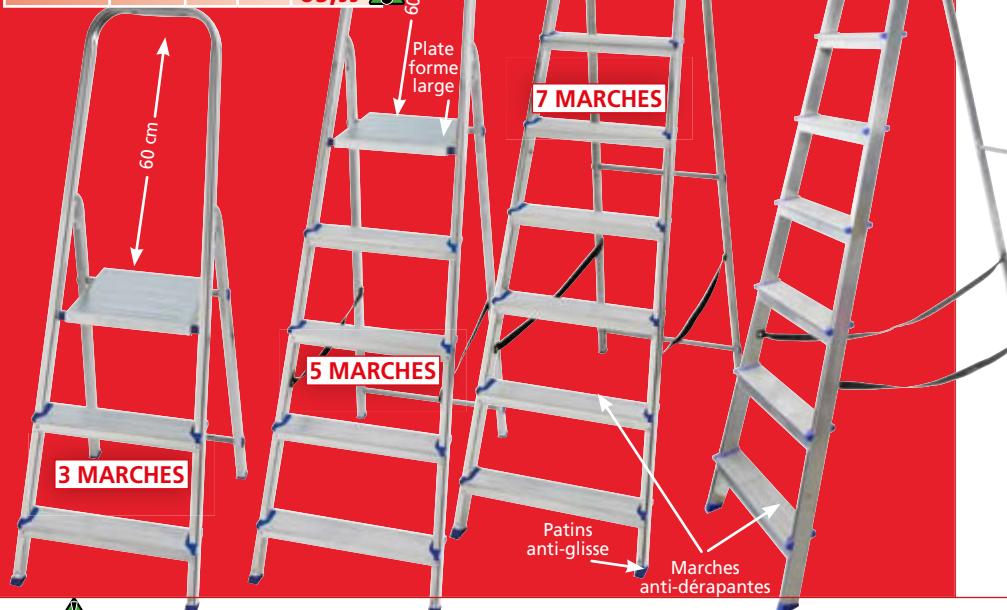

3 MARCHES

5 MARCHES

7 MARCHES

8 MARCHES

Patins
anti-glisse

Marches
anti-dérapantes

Frais de port supplémentaires pour l'expédition des produits : Réf 5558, 9505. Voir page 113.