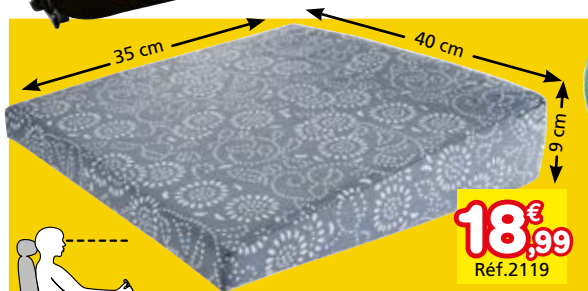

18,99€
Réf.2119

COUSSIN REHAUSSEUR MATELASSÉ

Pour une meilleure visibilité. Idéal pour les personnes de petite taille.