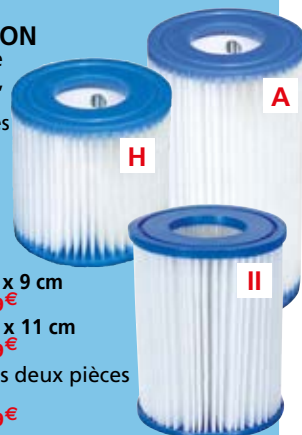

**CARTOUCHE
FILTRE DACRON**

Pour une bonne
qualité de l'eau,
changer la
cartouche toutes
les 2 semaines.

À PARTIR DE

2,49€
Réf. 7803

Cartouche H 10 x 9 cm

Réf. 7803 **2,49€**

Cartouche A 20 x 11 cm

Réf. 3118 **3,59€**

Cartouche II les deux pièces

13,6 x 10,6 cm

Réf 5586 **6,99€**