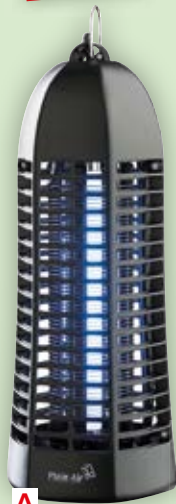

LA VIE
SANS
INSECTE !

DESTRUCTEURS INSECTES ÉLECTRIQUES MODÈLE EXTÉRIEUR (sous abri) ET INTÉRIEUR

Ces appareils diffusent une lumière ultraviolette qui attire les insectes volants : mouches, moustiques, mites... qui les électrocutent au contact de leur grille à haute tension, inoffensive pour l'homme. Faible consommation. Avec tiroir de récupération amovible.

ALU

Réf. 6540