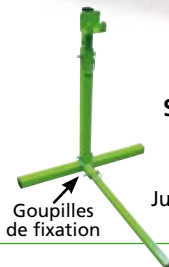

Idéal pour entretenir tous types de tondeuse à main. Jusqu'à 20 kg. Soulevez sans aide et en toute sécurité. Anti-basculement.

Goupilles de fixation

**IDÉAL POUR NETTOYER ET RÉPARER LES TONDEUSES TRACTEURS**