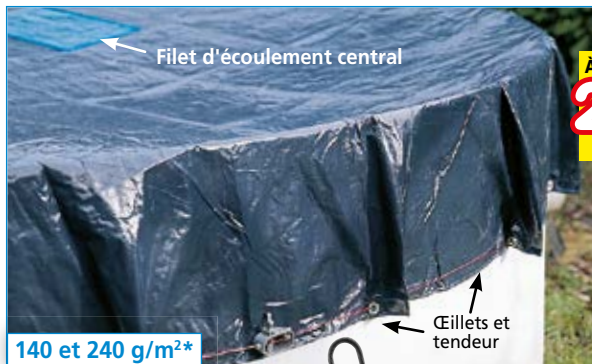

Filet d'écoulement central

Œillets et tendeur

140 et 240 g/m²*

À PARTIR DE
25€
Réf. 2290

BÂCHE RONDE
POUR PISCINE

STABILISÉE AUX
ULTRAVIOLETS

PRIX
en
BAISSE

Livrée avec câble
plastifié et tendeur
de serrage galvanisé.

1. Bâche 140 g/m² :
     Ø 4,2 m env. : piscine jusqu'à
     3,60 m de Ø. Réf. 2290 **25,99€**
     Ø 6,2 m env. : piscine jusqu'à
     5,40 m de Ø. Réf. 2515 **45,99€**
   - Bâche 240 g/m² :
     Ø 6,2 m env. : piscine jusqu'à
     5,40 m de Ø. Réf. 7429 **75,99€**
2. Dimensions et poids, tolérance 5%.

À PARTIR DE

6€
99
Réf. 7213

ROULEAU
TENDEUR
ÉLASTIQUE
Ø 8 mm

AVEC CROCHETS Stabilisé aux UV.

Faites vous même vos tendeurs
à la dimension que vous désirez.

- 5 mètres + 10 crochets Réf. 7213 **6,99€**
- 10 mètres + 20 crochets Réf. 5481 **9,99€**