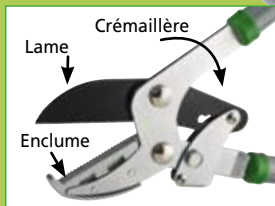

coupe  
Ø 38 mm  
maxi

A PARTIR DE  
**14,99€**  
Réf.8610

COUPE BRANCHE  
DÉMULTIPLIÉ

Coupe Ø 38 mm maxi.

A Modèle 71 cm

Réf. 8610 **14,99€**

B Modèle télescopique à

crémaillère de 63 à 95 cm  
Réf. 8611 **19,99€**

de 63 à 95 cm

Manche  
métal

B

A

Manche  
télescopique

LA MANIABILITÉ D'UNE BROUETTE LA STABILITÉ D'UNE REMORQUE

Bac basculant

Poignée  
ou fixation  
tracteur/  
tondeuse