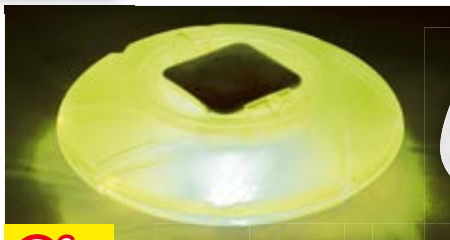

9,95€
Réf.5588