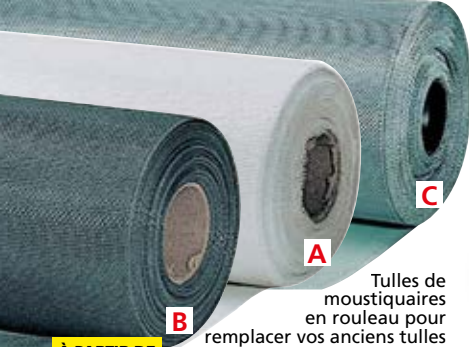

SANS FIL

NOUVEAU

17,95
Réf. 10194

LANTERNE À LED PORTABLE ANTI-INSECTE "LAMP ZAPPER"

Sans fil. Attire les insectes, moustiques, mouches, papillons de nuit... grâce à sa lumière ultraviolette. Fonctionne en intérieur ou extérieur. Idéale pour les soirées d'été. Fonctionne avec 2 piles AA (non fournies, voir page 74).

À PARTIR DE

7,99
Réf. 5631

TULLE MOUSTIQUAIRE EN FIBRE DE VERRE

Stable aux UV, lavable, soudé, indémaillable.

1. 100 x 120 cm
   A Blanc Réf. 5631 **7,99€**
   B Anthracite Réf. 5632 **7,99€**
   100 x 250 cm
   A Blanc Réf. 5633 **14,99€**
   B Anthracite Réf. 5634 **14,99€**

TULLE EN ALUMINIUM

Grande solidité et super qualité.

1. **C** 100 x 120 cm Réf. 2206 **14,99€**
   C 100 x 250 cm Réf. 2421 **21,99€**

BANDE ADHÉSIVE DE FIXATION 5 M

Photo page 92 Réf. 5654 **5,99€**

Poignée

Panneau de renfort

49,99
Réf. 5410

PORTE MOUSTIQUAIRE ALU

100 x 215 cm.
Encadrement en profilé aluminium peint.

Tulle en fibre de verre. Dimensions du cadre ajustables, s'adapte sur tous types d'ouvertures. S'ouvre vers l'extérieur ou l'intérieur, avec plaque de poussée.

TULLE BLANC OU NOIR

19,99
AU CHOIX

VIDÉO DU PRODUIT SUR NOTRE SITE INTERNET

MOUSTIQUAIRE PORTE AVEC AIMANTS

S'ouvre et se ferme instantanément grâce à ses 16 aimants répartis sur toute la hauteur. Ne laisse passer aucun insecte. Se fixe sans outil.

Dim. 2 x (215 x 50 cm).
2 pans entièrement cousus sur tous les côtés.
Lavable à 30°C, voile 48 g/m².

- **Modèle blanc**
  Réf. 5244 **19,99€**
- **Modèle noir**
  Réf. 5411 **19,99€**