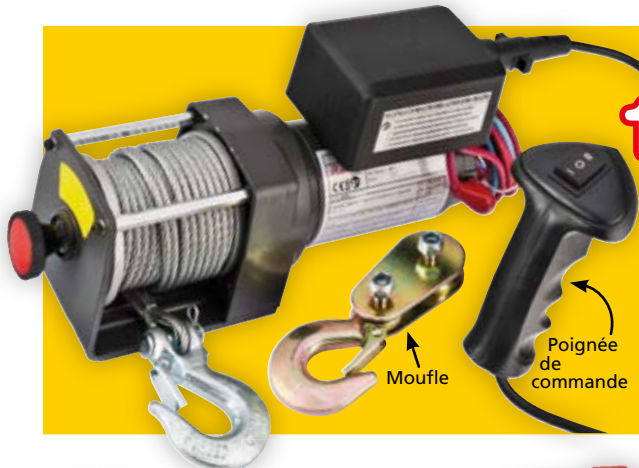

GARANTIE 1 AN

105[€],99

Réf.2355

TREUIL ÉLECTRIQUE

12 V À FIXER 2,2 TONNES - 550 W
Treuil marche avant et arrière électrique pour voitures, bateaux, tracteurs.

Câble torsadé Ø 4,8 mm.

Traction maxi :

- 1100 kg câble simple : 14 m.
- 2200 kg câble double (Mouflé) : 7m.

Moufle

Poignée de commande