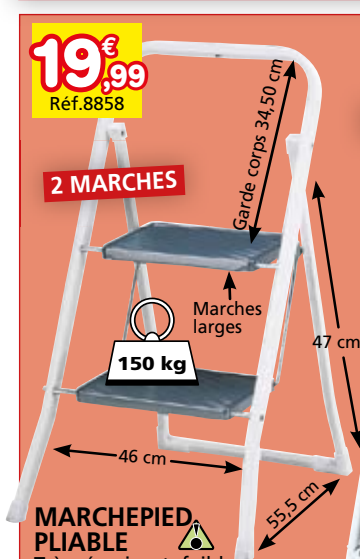

## GRANDE LARGEUR ET PROFONDEUR POUR UNE STABILITÉ MAXIMUM

**19€<sub>99</sub>**  
Réf.8858

**2 MARCHES**

**MARCHEPIED  
PLIABLE**

Très sécurisant, faible  
encombrement plié.  
Épaisseur 3 cm.  
Hauteur 81,5 cm.