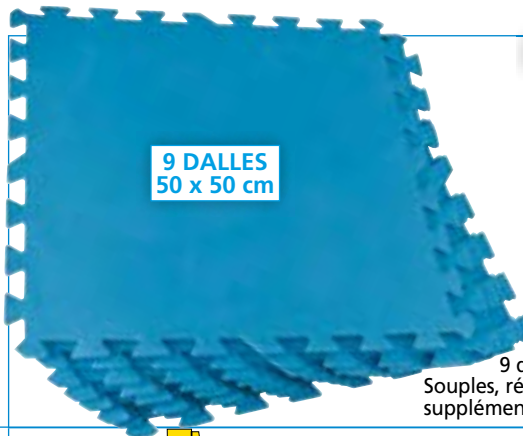

BÂCHE DE COUVERTURE

Pour piscine tubulaire ronde.

Ø 3,66 m	Réf. 7791	12,99€
Ø 4,57 m	Réf. 7792	17,99€

9 DALLES
50 x 50 cm

2,25 m²