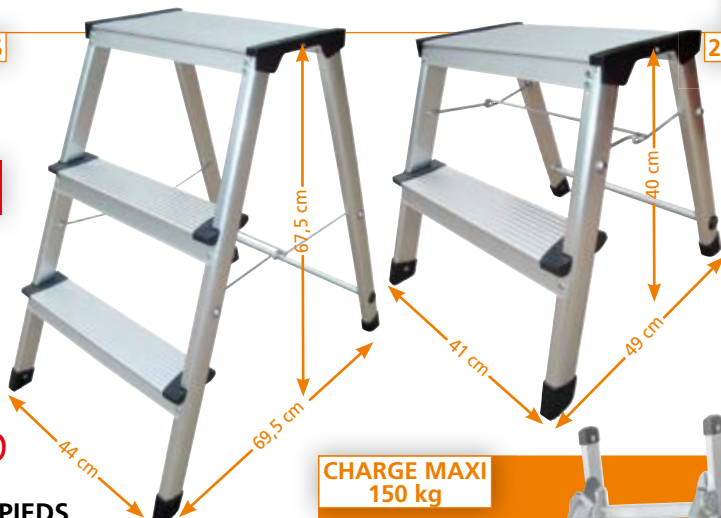

3 MARCHES

2 MARCHES

NORME EN14183

150 kg

À PARTIR DE
24,99€
Réf.10038

MARCHEPIEDS ALUMINIUM PLIABLES

Très léger. Faible encombrement plié. Marches antidérapantes.

CHARGE MAXI 150 kg

en escabeau simple