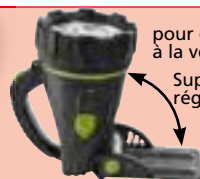

**PRIX CHOC!**

Poignée

**2 FONCTIONS LED / HALOGÈNE**

**NOUVEAU**

**GARANTIE 1 AN**

**24€<sub>,99</sub>**

Réf.9564

pour éclairer à la verticale