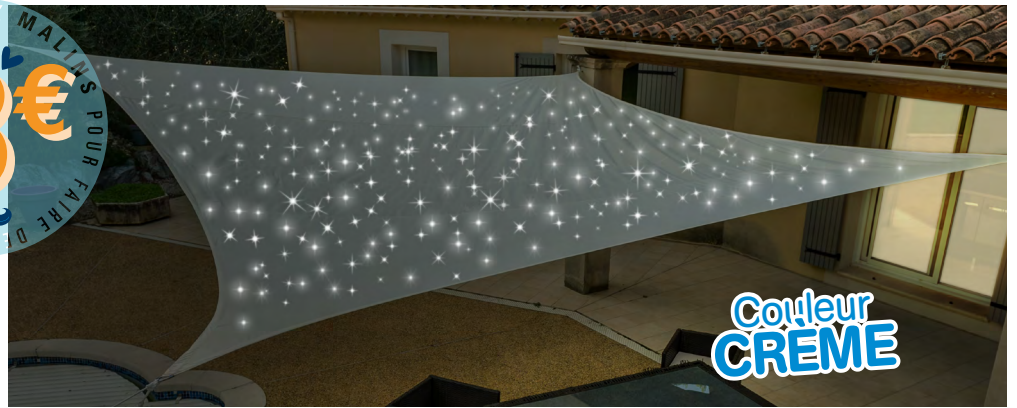

~~49,99~~
41,99

Réf.11601

**Voile d'ombrage solaire à LED rectangulaire 160 g/m²*
Crème 4 x 5 m - 20 m² - 300 LED**

En polyéthylène traitée anti-UV.

À télécommande, 8 modes d'éclairage, équipée de 300 LED, un panneau solaire et 4 anneaux en acier chromé dans les angles.

-8€

Couleur CRÈME