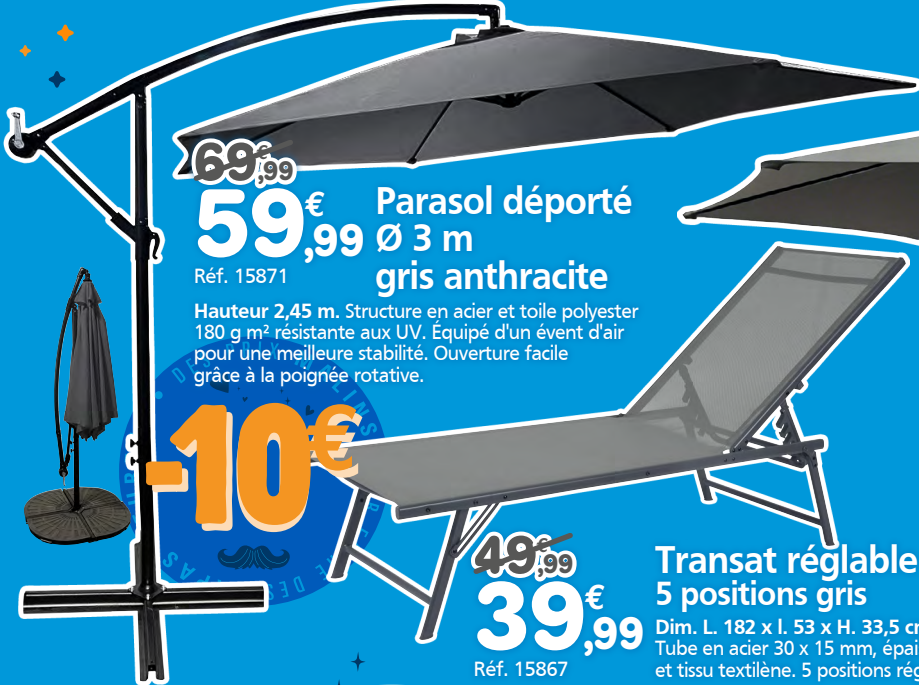

Modèle Réf. 15869

~~69,99~~
59,99€ Parasol déporté Ø 3 m gris anthracite
Réf. 15871

Hauteur 2,45 m. Structure en acier et toile polyester 180 g/m² résistante aux UV. Équipé d'un évent d'air pour une meilleure stabilité. Ouverture facile grâce à la poignée rotative.