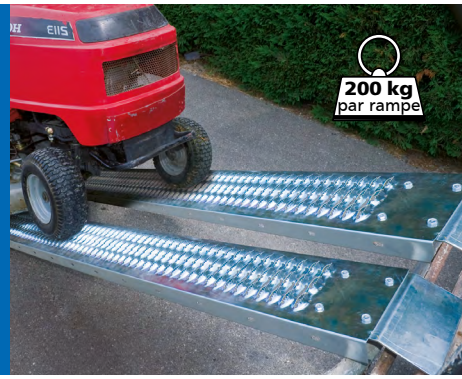

-10€

~~85,99€~~
75,99€

Réf. 15864

Escabeau aluminium pliable

Acier

60,7 cm

Avec tablette de travail. Très léger, d'une grande stabilité. Marches antidérapantes. H. plateau 162,2 cm, poids 5,88 kg.

NORME EN 131
CHARGE 150 KG

~~35,99€~~
29,99€

Roue jockey

Pour remorque et caravane. Roue gonflable Ø 260 mm. Ø 48 mm. Charge : 130 kg.

Réf. 10921

DES PRIX MALINS POUR FAIRE DES PAPAS HEUREUX

-6€

DES PRIX MALINS POUR FAIRE DES PAPAS HEUREUX

-15€

~~54,99€~~
39,99€

Réf. 9597

Rampe de chargement

Avec poignée de transport. Non pliable. Les 2 pièces. Dim. 185 x 22,5 cm. En acier galvanisé ultra robuste. Anti-dérapant, avec angle au sol coupé. 200 kg par rampe. Facile à transporter.