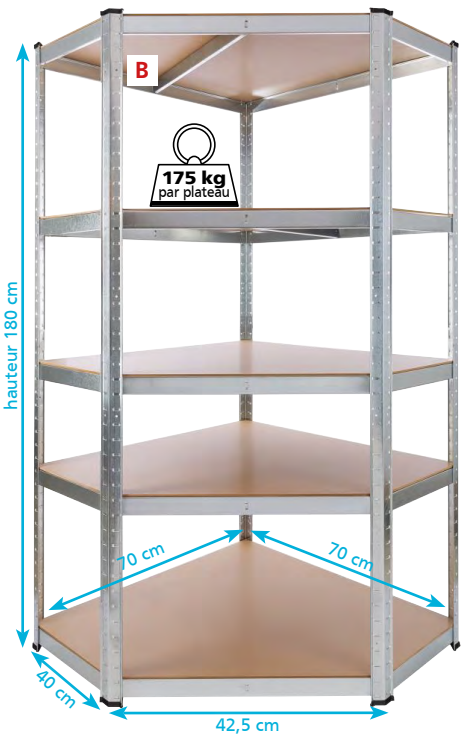

-25€

~~29,99~~

24,99

Réf. 16271

Table pliante rectangulaire 180 cm

Dim. 180 x 68 x 74 cm, 8 personnes. Résistante et légère. Plateau en polyéthylène, structure en acier peint, poignée de transport. Résistance 150 kg. Épaisseur plateau 3 cm. Tube Ø 19 mm. Poids 8,5 kg.

Prix CHOC

Aménagez votre atelier

DES PRIX MALINS POUR FAIRE DES PAPAS HEUREUX

-2€

À PARTIR DE **10,99€**
8,99€

Caisse de rangement avec couvercle

Pouces	Larg. cm	Prof. cm	Haut. cm	Réf.	Prix
20"	49	38	20	16205	10,99€ -2€ 8,99€
30"	58	38	20	16206	12,99€ -2€ 10,99€
42"	49	38	32	16207	14,99€ -3€ 11,99€
60"	58	38	40,5	16208	17,99€ -4€ 13,99€

DES PRIX MALINS POUR FAIRE DES PAPAS HEUREUX

-5€

~~17,99€~~
12,99€

Réf. 16212

Tour de rangement
12 tiroirs

Largeur 26,2 x profondeur 15,7 x hauteur 26,7 cm.

DES PRIX MALINS POUR FAIRE DES PAPAS HEUREUX

-6€

-10€

~~85,99€~~
75,99€

Réf. 15864

Escabeau aluminium pliable

Acier

60,7 cm

Avec tablette de travail. Très léger, d'une grande stabilité. Marches antidérapantes. H. plateau 162,2 cm, poids 5,88 kg.

NORME EN 131
CHARGE 150 KG