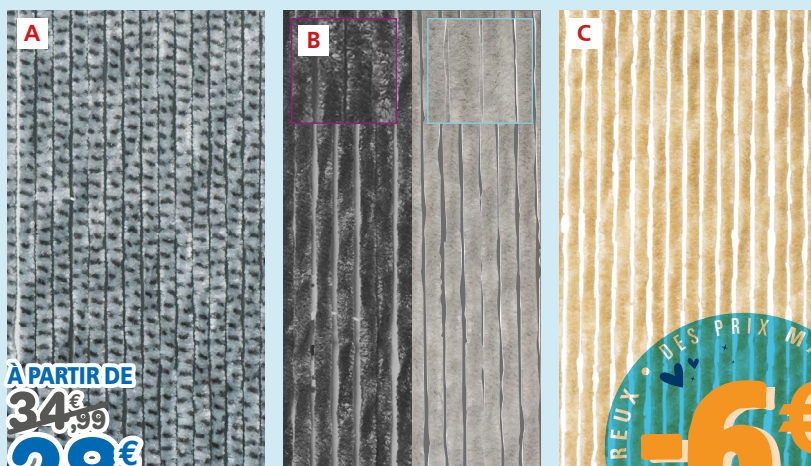

DES PRIX
HEUREUX
-10€

GARANTIE 2 ANS

~~69,99€~~
59,99€

Réf. 10757

Porte moustiquaire enroulable automatique

Enrouleur et profils en aluminium laqué blanc. Hauteur ajustable de 225 cm. Largeur maxi : 140 cm. Tulle gris en fibre de verre 105 g/m². Profilé de l'enrouleur 42,5 x 50 mm. Stable aux UV.

Stable anti UV

Poignée

DES PRIX
HEUREUX
-10€

À PARTIR DE

~~35,99€~~
25,99€

Porte moustiquaire ALU

Encadrement blanc en profilé aluminium peint. Tulle gris en fibre de verre 105 g/m². Dimensions du cadre ajustables, s'adapte sur tous types d'ouvertures. S'ouvre vers l'extérieur ou l'intérieur, avec plaque de poussée.

- 100 x 215 cm Réf. 10763 ~~35,99€~~ -10€ **25,99€**
- 100 x 225 cm Réf. 11136 ~~39,99€~~ -10€ **29,99€**

Les rideaux chenilles

À PARTIR DE

~~34,99€~~
28,99€

Rideau portière chenille

Anti UV, fibre polypropylène. S'adapte à toutes les ouvertures. Peut être coupé sur la hauteur et la largeur. Avec barre de supports, se décroche facilement, grâce à ses anneaux de fixation. Chenille Ø 40 mm.