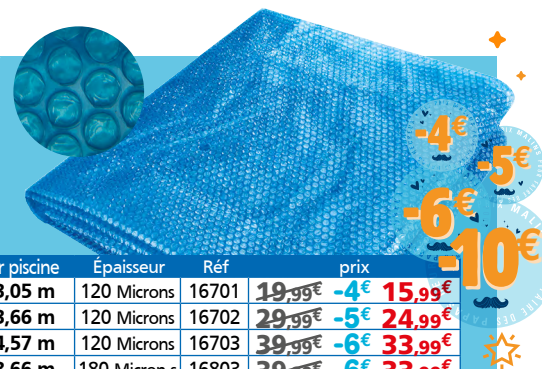

C Mange debout pliant Ø 80 cm

· Dim. Ø 80 x H. 110 cm. Épaisseur plateau 3,7 cm en polyéthylène. Tube Ø 22 mm en acier.
Poids 5,6 kg. Réf. 15964 ~~35,99€~~ -4€ **31,99€**

D Chaise pliante

· Dim. 55 x 46 x 83 cm. Épaisseur assise et dossier 4 cm. Tube Ø 25 mm. Poignée de transport. Résistance 250 kg.
Poids 5,44 kg. Réf. 16263 ~~19,99€~~ -3€ **16,99€**

A

B

C

Bâches à bulles anti UV*

Dim. bâche	Pour piscine	Épaisseur	Réf	prix	
Ø 2,95 m	Ø 3,05 m	120 Microns	16701	19,99€ -4€	15,99€
Ø 3,56 m	Ø 3,66 m	120 Microns	16702	29,99€ -5€	24,99€
Ø 4,47 m	Ø 4,57 m	120 Microns	16703	39,99€ -6€	33,99€
Ø 3,56 m	Ø 3,66 m	180 Microns	16803	39,99€ -6€	33,99€
Ø 4,47 m	Ø 4,57 m	180 Microns	16707	49,99€ -6€	43,99€
Ø 5,39 m	Ø 5,49 m	180 Microns	16708	69,99€ -8€	61,99€