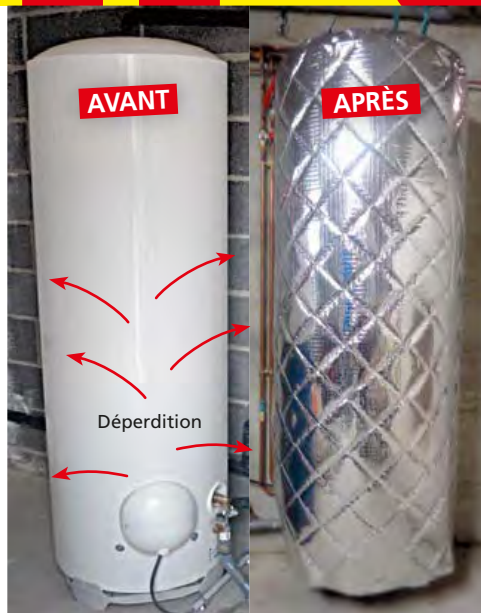

Extra fin

**14<sup>€</sup><sub>,99</sub>** **-40%**  
**8<sup>€</sup><sub>,99</sub>**  
 Réf.10384

**WERKA PRO**

**Lampe d'entrée solaire inox 2 LED**

2 fonctions - Equipée d'une veilleuse, d'une LED forte puissance 1 watt qui s'allumera automatiquement après détecteur de mouvement. Acier inoxydable. Batterie 3,7 volts / 500 mAh inclus. Temps d'éclairage : 8h. Dim. L. 7,7 x l. 17 x h. 4,8 cm.