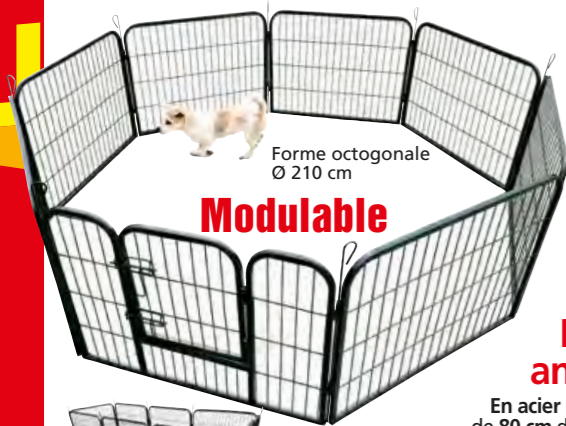

Modulable

Forme octogonale
Ø 210 cm

WERKA PRO

À PARTIR DE ~~69,99~~
55,99 -20%

Réf. 11046
Enclos parc pour animaux 6,4 m

En acier peint noir. Constitué de 8 panneaux de 80 cm de longueur dont 1 porte verrouillable.

Permet de constituer 3 formes différentes :

- octogonale, carrée ou rectangulaire,
- 3 hauteurs possibles : 60, 80 ou 100 cm.

Doublez votre surface en ajoutant un second enclos.

Forme rectangulaire
80 x 240 cm

Forme carrée
160 x 160 cm

Longueur	Hauteur	Maille grillage	Réf.	Prix
80 cm	60 cm	14 x 4 cm	11046	~~69,99~~ -20% 55,99€
80 cm	80 cm	15 x 4 cm	11047	~~89,99~~ -20% 71,99€
80 cm	100 cm	15 x 4 cm	11048	~~99,99~~ -20% 79,99€