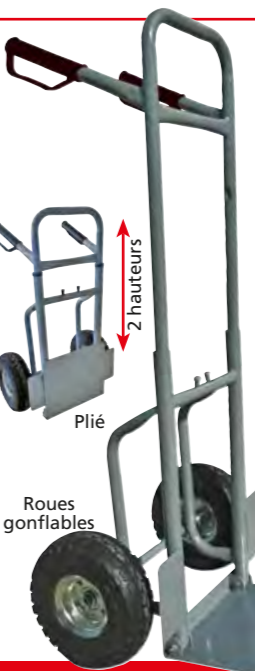

~~29,99~~

**20,99** -30%

Réf.10726

**WERKA PRO**

**Chariot plateforme 4 roues**

Équipé de 2 roues à platines fixes et 2 roues à platines pivotantes. Charge MAXI 130 kg. Poignée rabattable, très pratique et robuste. Ne tient pas de place une fois plié : 72 x 46 x 13,9 cm.

charge MAXI 130 kg

72 cm

46 cm

82 cm

Roues gonflables

2 hauteurs

Plié

~~49,99~~