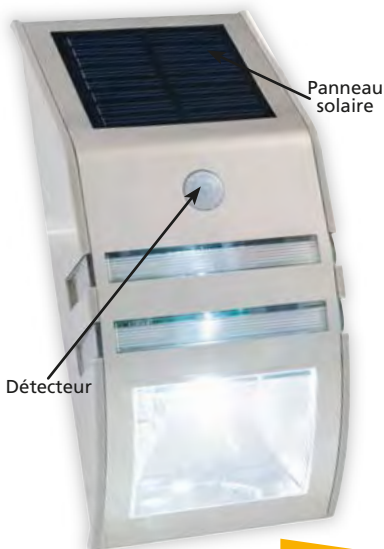

Extra fin

**14<sup>€</sup><sub>,99</sub>** **-40%**  
**8<sup>€</sup><sub>,99</sub>**  
 Réf.10384

**WERKA PRO**

**Lampe d'entrée solaire inox 2 LED**

2 fonctions - Equipée d'une veilleuse, d'une LED forte puissance 1 watt qui s'allumera automatiquement après détecteur de mouvement. Acier inoxydable. Batterie 3,7 volts / 500 mAh inclus. Temps d'éclairage : 8h. Dim. L. 7,7 x l. 17 x h. 4,8 cm.